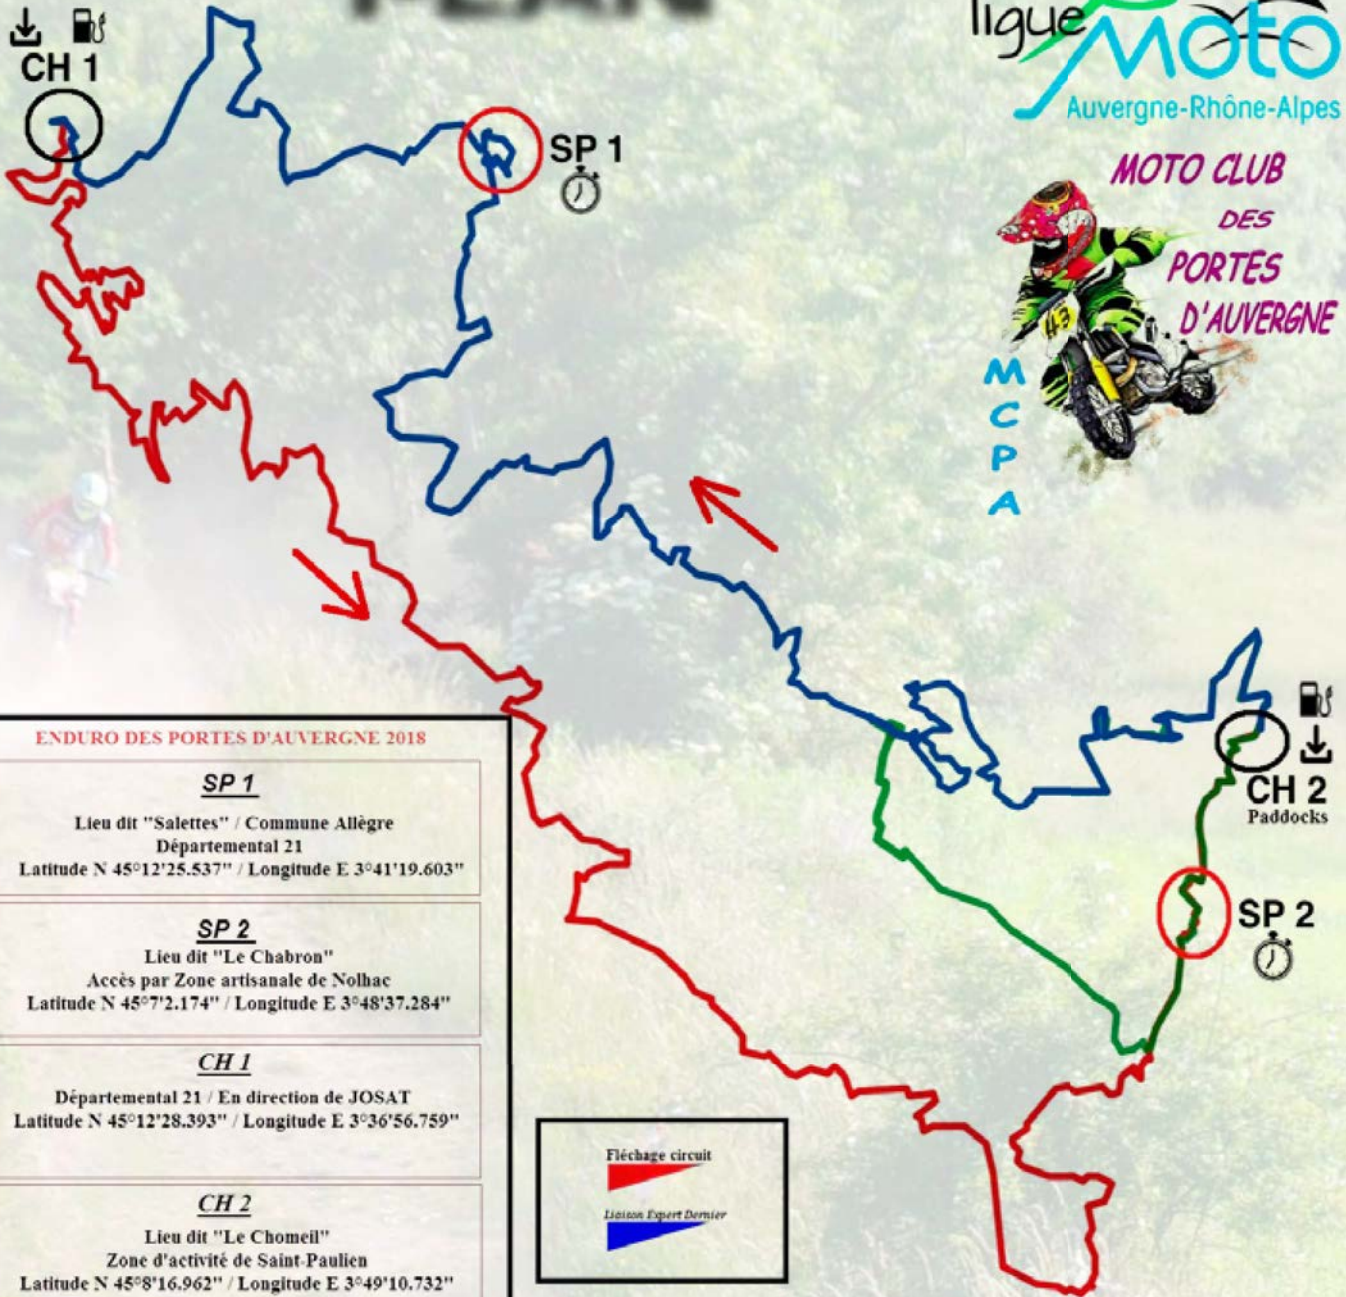

**MOTO CLUB
DES
PORTES
D'Auvergne**

M
C
P
A

ENDURO DES PORTES D'Auvergne 2018

SP 1

Lieu dit "Salettes" / Commune Allègre
Département 21
Latitude N 45°12'25.537" / Longitude E 3°41'19.603"

SP 2

Lieu dit "Le Chabron"
Accès par Zone artisanale de Nolhae
Latitude N 45°7'2.174" / Longitude E 3°48'37.284"